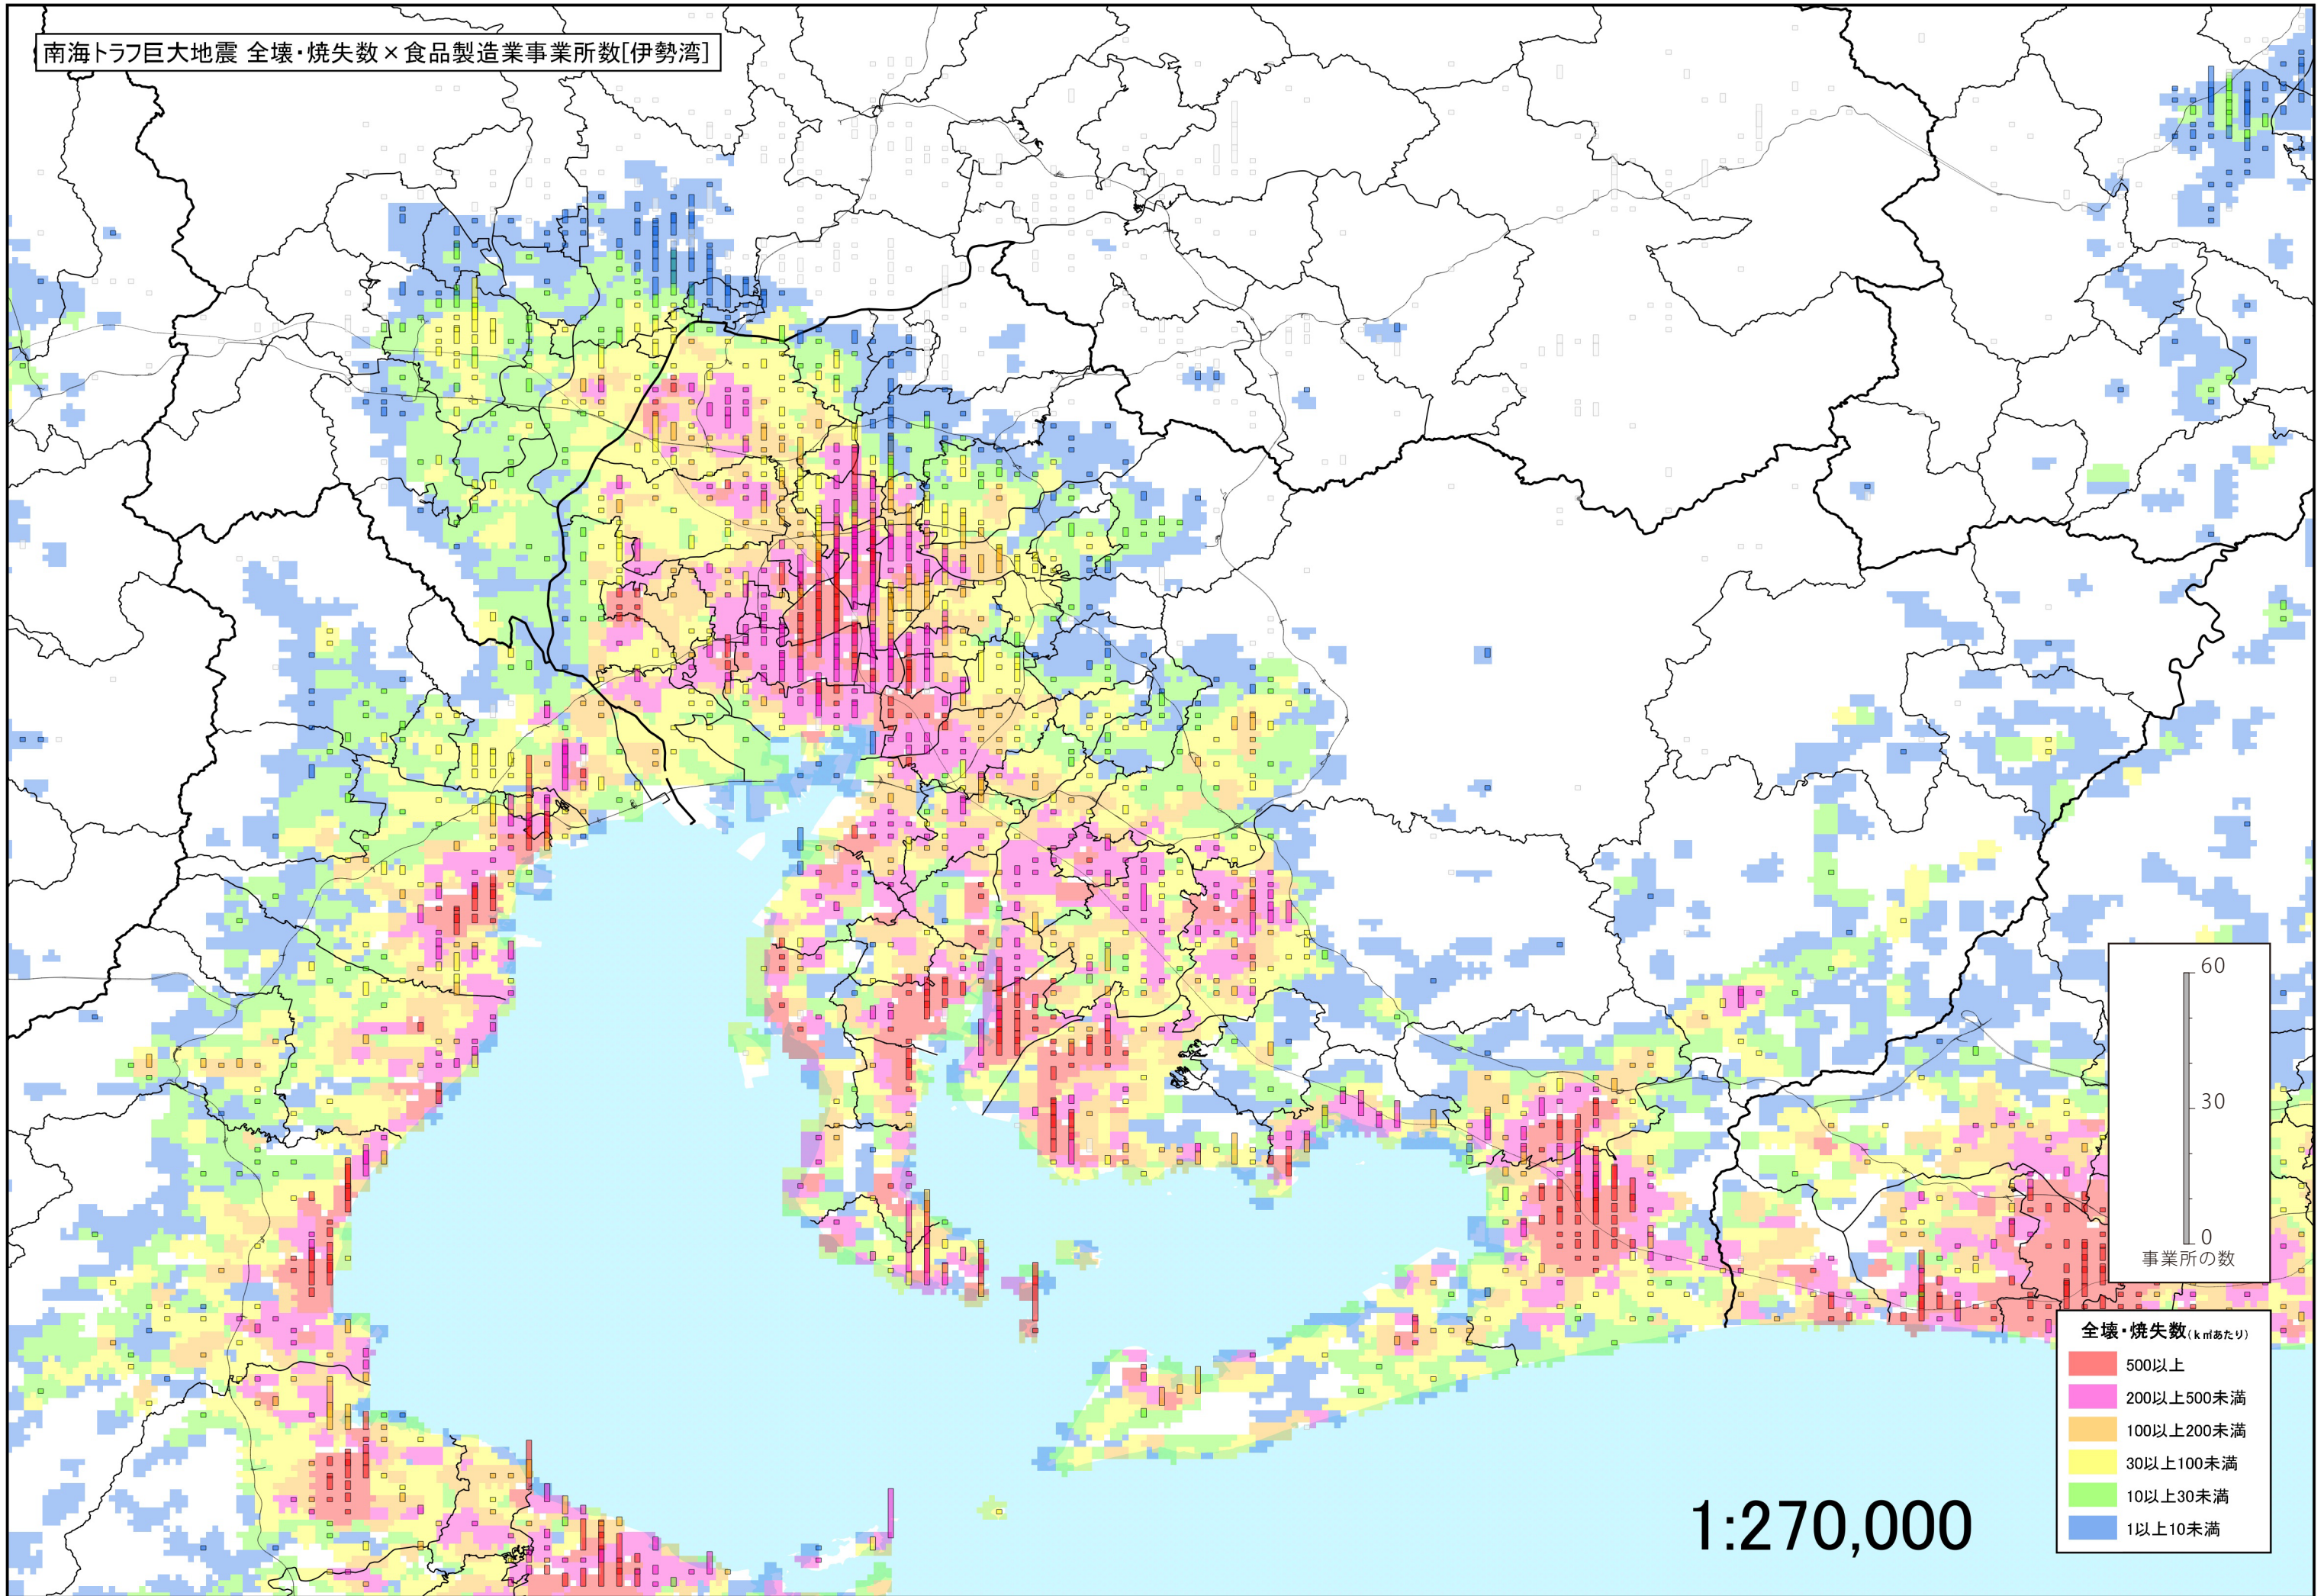

南海トラフ巨大地震 全壊・焼失数×食品製造業事業所数[伊勢湾]

1:270,000