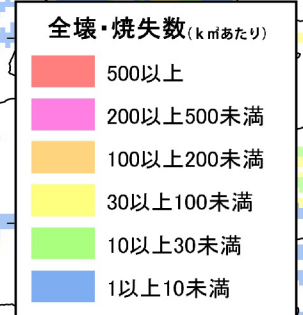

南海トラフ巨大地震 全壊・焼失数×食品小売業事業所数[瀬戸内]

1:420,000