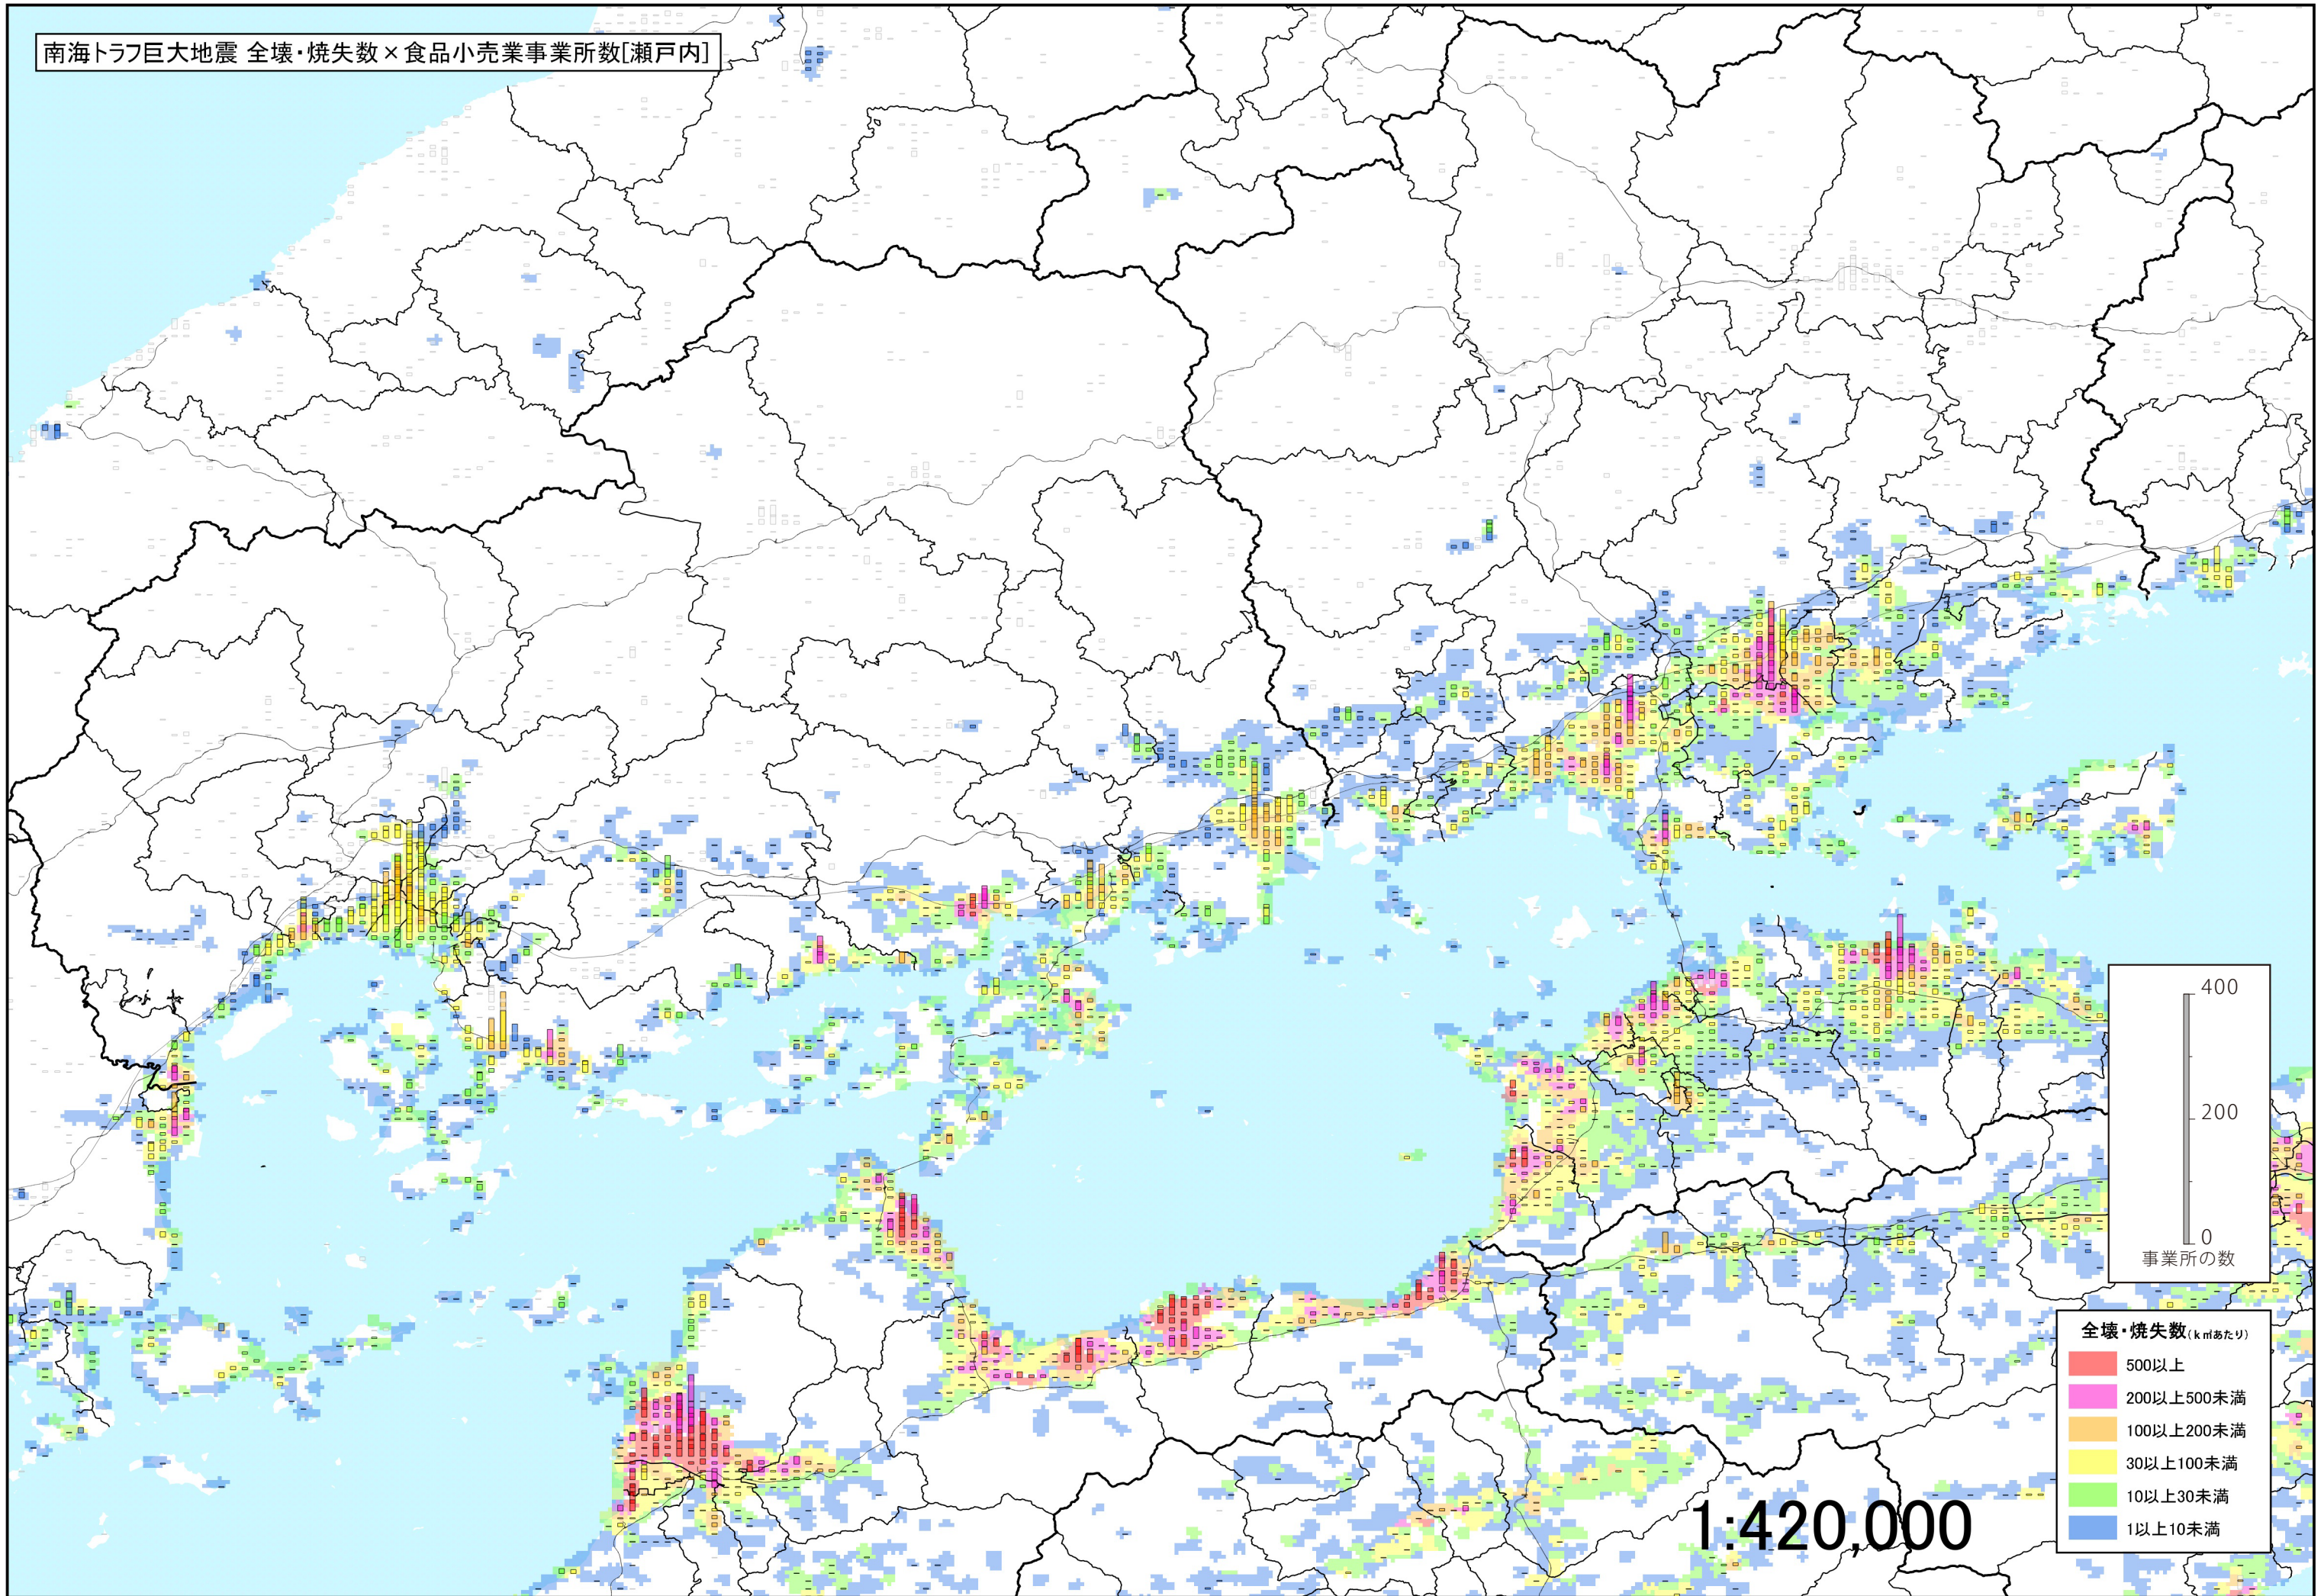

南海トラフ巨大地震 全壊・焼失数×食品小売業事業所数[瀬戸内]

1:420,000