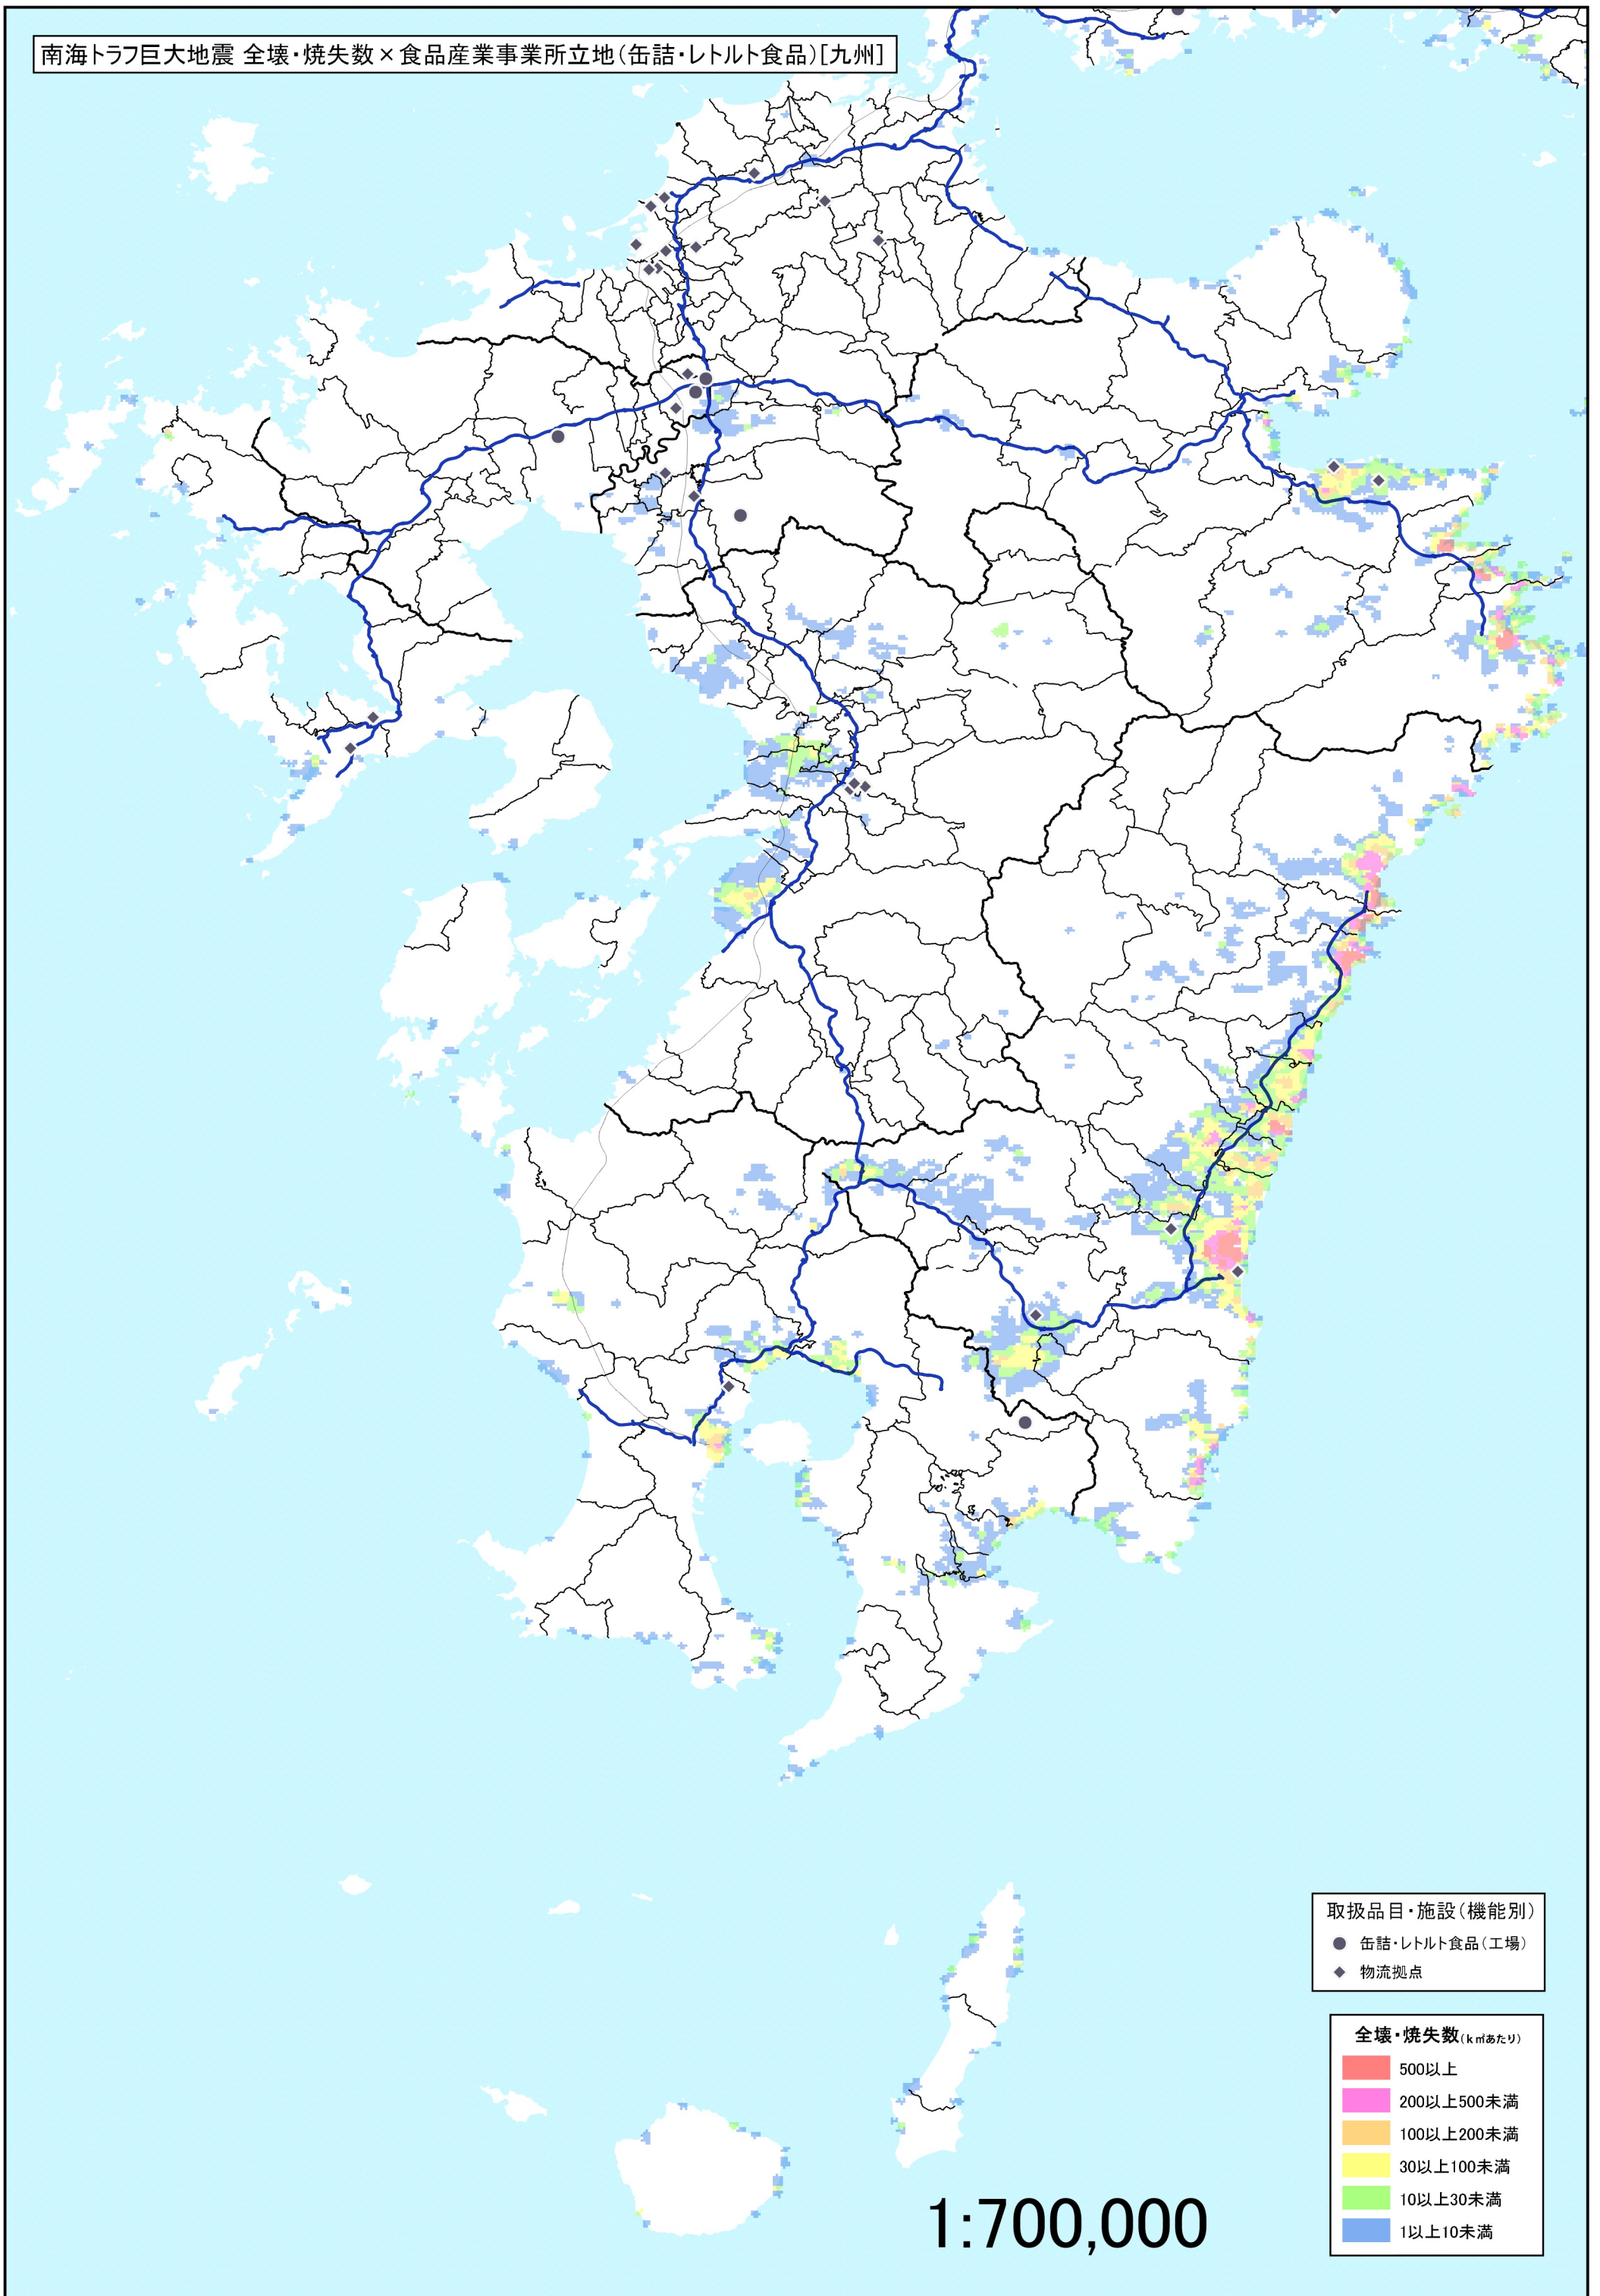

南海トラフ巨大地震 全壊・焼失数×食品産業事業所立地(缶詰・レトルト食品)[九州]

取扱品目・施設(機能別)

- 缶詰・レトルト食品(工場)
- ◆ 物流拠点

全壊・焼失数(kmあたり)

- 500以上
- 200以上500未満
- 100以上200未満
- 30以上100未満
- 10以上30未満
- 1以上10未満

1:700,000